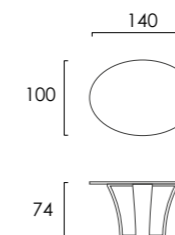

ILVA

tavolo | occasional table

ART. OT 002.

ILVA

occasional table

Tavolo con top a disegno geometrico realizzato a mano in scagliola Carpigiana e struttura portante in legno laccato opaco o lucido, oppure in essenza di Noce Nazionale. Base in ottone lucido oppure spazzolato.

Occasional table with geometric top in Scagliola Carpigiana and lacquered wood structure, polished or matte or Italian walnut wood. Base polished or brushed brass.

TAVOLO/TAVOLINO
OCCASIONAL TABLE

dimensioni | size

L 140 cm	W 55.12"
P 100 cm	D 39.37"
H 74 cm	H 29.13"

STRUTTURA
• LEGNO
• OTTONE

FINITURA
• NOCE NAZIONALE
• LACCATO LUCIDO, OPACO

TOP
• SCAGLIOLA CARPIGIANA

STRUCTURE
• WOOD
• BRASS

FINISHING
• ITALIAN WALNUTS
• GLOSSY, MATT