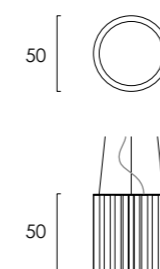

GRACE

lampada da sospensione | suspension lamp

ART. SL 001.

GRACE

suspension lamp

Lampada da sospensione. Struttura in ottone spazzolato e cavetti d'acciaio. Paralume cilindrico in cristalli prismatici e luce alogena. Disponibile con diffusore in metacrilato.

Hanging lamp. Structure in brushed brass and steel cables. Cylindrical shade in prismatic crystals and halogen light. Available with methacrylate diffuser.

LAMPADA DA SOSPENSIONE
SUSPENSION LAMP

dimensioni size

ø 50 cm	ø 19.68"
H 50 cm	D 19.68"
H sospens. 100/250 cm	H suspension 39.37"/98.42"

STRUTTURA
• OTTONE SPAZZOLATO

PARALUME
• CRISTALLI PRISMATICI

STRUCTURE
• BRUSHED BRASS

SHADE
• PRISMATIC CRYSTALS