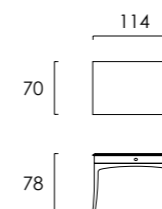

GIANNUTRI

scrittoio | writing desk

ART. WT 001.

GIANNUTRI

writing desk

Scrittoio realizzato con struttura portante in massello di frassino. Top in Scagliola Carpigiana realizzato a mano con decorazione classica floreale, tipica Carpigiana. Varie colorazioni e finiture come da campionario.

Writing desk with drawer in solid ash, painted, matte or glossy. Top in handmade Scagliola Carpigiana with classic acanto floral decoration.

SCRITTOIO
WRITING DESK
dimensioni size

L 114 cm	W 44.88"
P 70 cm	D 27.55"
H 78 cm	H 30.70"