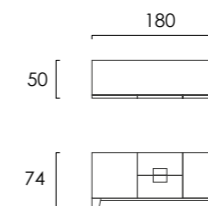

FEBO

sideboard

Design by STEFANO MORA

FEBO

credenza | sideboard

ART. C 002.

Mobile contenitore a doppia struttura: esterna in legno di Ebano o Zebrano ed interna in Acero bianco con cassettiera e illuminazione a LED. Interni parete di fondo rivestite in Scagliola Carpigiana colorata. Maniglia in fusione di bronzo o in fusione di ottone lucido.

CREDENZA
SIDEBOARD

dimensioni size

L 180 cm
P 50 cm
H 74 cm

W 70.86"
D 19.68"
H 29.13"

STRUTTURA

• ZEBRANO
• EBANO

INTERNO

• ACERO
• SCAGLIOLA CARPIGIANA