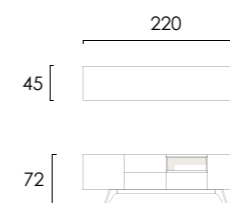

CALEIDO

credenza | sideboard

ART. C 003.

CALEIDO

sideboard

Mobile contenitore con struttura in legno di Rovere naturale o disponibile in vari colori. Vano a giorno disponibile in colore a contrasto e piano in Scagliola Carpigiana con disegno geometrico. Disponibile con struttura di base in metallo bronzato oppure in finitura argento puro.

Sideboard with oak structure available in various colors. Base structure in solid wood or linear feet burnished bronze or antique silver. Handmade top in Scagliola Carpigiana with contemporary geometric patterns.

CREDENZA
SIDEBOARD

dimensioni

size

L 220 cm
P 45 cm
H 72 cm

W 86.61"
D 17.71"
H 28.34"

STRUTTURA

- ROVERE
- ROVERE MASSELLO

FINITURA