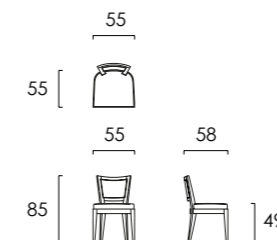

AUGUSTA

dining chair

Design by STEFANO MORA

AUGUSTA

sedia | dining chair

ART. DC 003.

SEDIA CON BRACCIOLO CHAIR WITH ARMS

dimensioni	size
L 64 cm	W 25.20"
P 58 cm	D 22.83"
H 85 cm	H 33.46"
H sed. 49	H seat 19.29"

Sedia da pranzo realizzata con struttura in rovere massello proposta in varie colorazioni da campionario. Seduta e schienale in pelle oppure con schienale in pelle intrecciata con colori a contrasto o in tinta.

dimensioni	size
L 55 cm	W 21.65"
P 58 cm	D 22.83"
H 85 cm	H 33.46"
H sed. 49	H seat 19.29"

STRUTTURA
• ROVERE MASSELLO

STRUCTURE
• SOLID OAK

SEDUTA
• PELLE

SEAT
• LEATHER

SCHIENALE
• PELLE
• PELLE INTRECCIATA